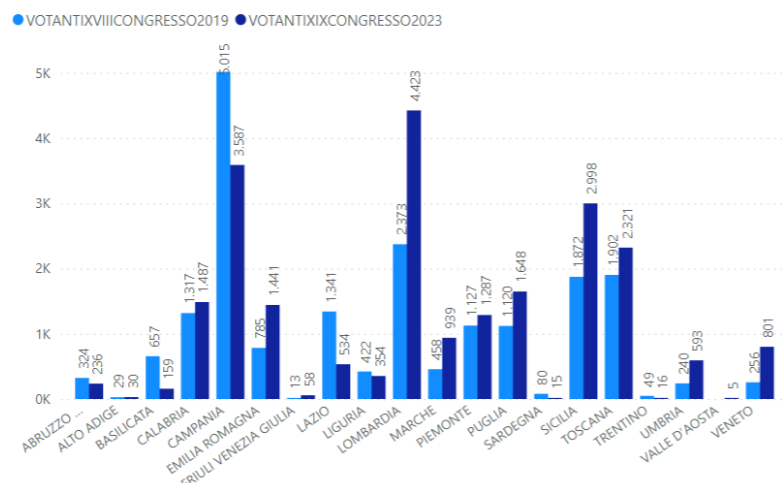

ISCRITTI XVIII CONGRESSO 2019 ISCRITTI XIX CONGRESSO 2023

DIFFERENZA
6.797

DIFFERENZA %
7,95%

REGIONE, COMPRESORIO
Tutte

CATEGORIA
NIDIL

ISCRITTI XVIII CONGRESSO 2019 ISCRITTI XIX CONGRESSO 2023

ASSEMBLEE DI BASE VOTANTI 2019 - 2023

REGIONE, COMPENSORIO
Tutte

CATEGORIA
NIDIL

ASSEMBLEE DI BASE % VOTANTI SU ISCRITTI CONGRESSO 2023

REGIONE, COMPENSORIO
Tutte

CATEGORIA
NIDIL

ASSEMBLEE DI BASE VOTI DOCUMENTI 2019-23

REGIONE, COMPENSORIO
Tutte